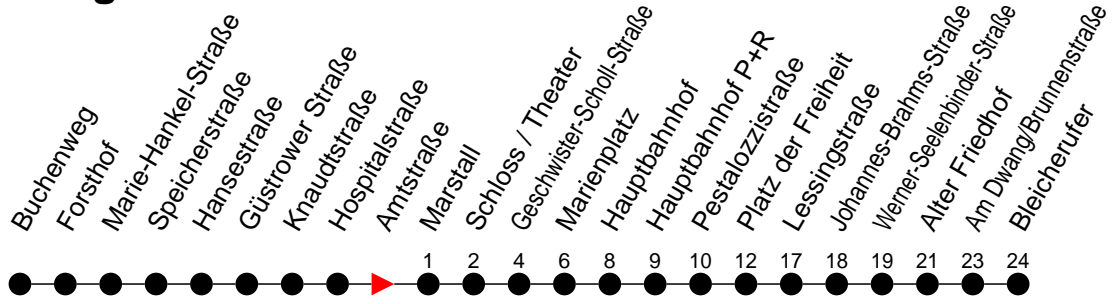

Richtung: Bleicherufer

Haltestellen
Fahrzeit in Min.

Montag bis Freitag

Std.	Minuten
3	
4	
5	19 48
6	16 46
7	15 45
8	16 46
9	16 46
10	16 46
11	16 46
12	16 46
13	16 46
14	15 45
15	15 45
16	15 45
17	16 46
18	16 46
19	16 49
20	09 ^A 29
21	09 49
22	29
23	09 ^A 49 ^H
0	
1	
2	
3	

Std.	Minuten
3	
4	
5	38
6	38
7	38
8	38
9	38
10	36
11	36
12	36
13	36
14	36
15	36
16	36
17	36
18	36
19	36
20	29
21	09 49
22	29
23	09 ^A 49 ^H
0	
1	
2	
3	

- 6** - verkehrt nur am 31. Dezember
- G** - verkehrt NICHT am 31. Dezember
- A** - fährt nur bis Alter Friedhof
- H** - fährt nur bis Hauptbahnhof