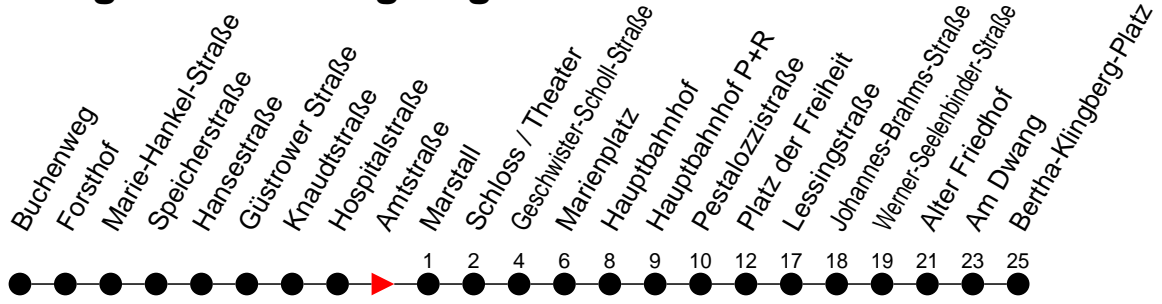

Richtung: Bertha-Klingberg-Platz

 Haltestellen
 Fahrzeit in Min.

Montag bis Freitag

Std.	Minuten
3	
4	
5	19 48
6	16 46
7	15 45
8	16 46
9	16 46
10	16 46
11	16 46
12	16 46
13	16 46
14	15 45
15	15 45
16	15 45
17	16 46
18	16 46
19	16 49
20	09 ^A 29
21	09 49
22	29
23	09 ^A 49 ^H
0	
1	
2	
3	

Std.	Minuten
3	
4	
5	38
6	38
7	38
8	38
9	38
10	36
11	36
12	36
13	36
14	36
15	36
16	36
17	36
18	36
19	36
20	29
21	09 49
22	29
23	09 ^A 49 ^H
0	
1	
2	
3	

- 6** - verkehrt nur am 31. Dezember
- G** - verkehrt NICHT am 31. Dezember
- A** - fährt nur bis Alter Friedhof
- H** - fährt nur bis Hauptbahnhof