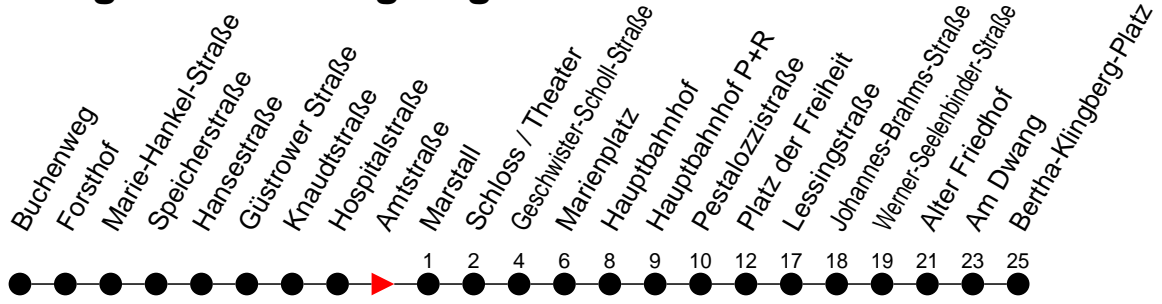

### Richtung: Bertha-Klingberg-Platz

Haltestellen  
Fahrzeit in Min.

Montag bis Freitag (NICHT am 24. und 31. Dezember)		Samstag sowie 24. und 31. Dezember		Sonn- und Feiertag	
Std.	Minuten	Std.	Minuten	Std.	Minuten
3		3		3	
4		4		4	
5	19 56	5	38	5	38
6	16 46	6	38	6	38
7	15 45	7	38	7	38
8	16 46	8	38	8	38
9	16 46	9	36	9	38
10	16 46	10	36	10	36
11	16 46	11	36	11	36
12	16 46	12	36	12	36
13	16 46	13	36	13	36
14	15 45	14	36	14	36
15	15 45	15	36	15	36
16	15 45	16	36	16	36
17	16 46	17	36	17	36
18	16 46	18	36	18	36
19	16 49	19	36	19	36
20	09 <sup>A</sup> 29	20	29	20	29
21	09 49	21	09 49	21	09 49
22	29	22	29 <sup>G</sup> 29 <sup>G/A</sup>	22	29
23	09 <sup>A</sup> 49 <sup>H</sup>	23	09 <sup>G/H</sup> 09 <sup>G/A</sup> 49 <sup>G/H</sup>	23	09 <sup>A</sup> 49 <sup>H</sup>
0		0		0	
1		1		1	
2		2		2	
3		3		3	

- G** - verkehrt nur in der Silvesternacht
- G/A** - verkehrt NICHT am 31. Dezember
- A** - fährt nur bis Alter Friedhof
- H** - fährt nur bis Hauptbahnhof