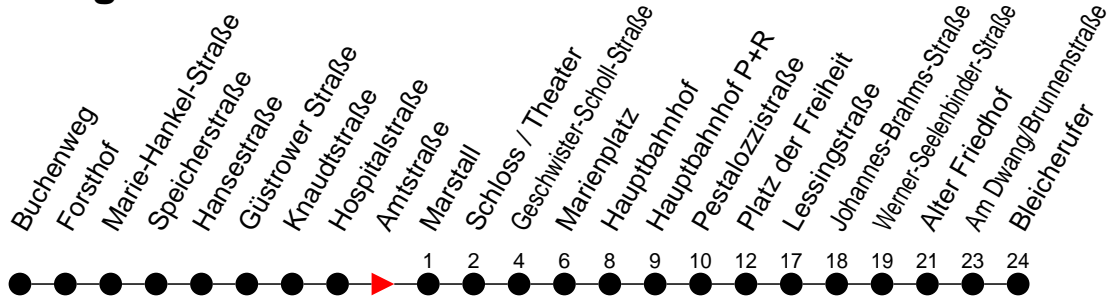

Richtung: Bleicherufer

Haltestellen
Fahrzeit in Min.

Montag bis Freitag (NICHT am 24. und 31. Dezember 2020)

Std.	Minuten
3	
4	
5	19 56
6	16 46
7	15 45
8	16 46
9	16 46
10	16 46
11	16 46
12	16 46
13	16 46
14	15 45
15	15 45
16	15 45
17	16 46
18	16 46
19	16 49
20	29
21	09 49
22	29
23	09 ^B 09 ^S 49 ^H
0	
1	
2	
3	

Samstag sowie 24. und 31. Dezember 2020

Std.	Minuten
3	
4	
5	38
6	38
7	38
8	38
9	36
10	36
11	36
12	36
13	36
14	36
15	36
16	36
17	36
18	36
19	36
20	29
21	09 49
22	29 ^G 29 ^S
23	09 ^G 09 ^H 49 ^G
0	
1	
2	
3	

Sonn- und Feiertag

Std.	Minuten
3	
4	
5	38
6	38
7	38
8	38
9	38
10	36
11	36
12	36
13	36
14	36
15	36
16	36
17	36
18	36
19	36
20	29
21	09 49
22	29
23	09 ^S 49 ^H
0	
1	
2	
3	

- 5** - verkehrt nur Freitag
- 6** - verkehrt nur am 31. Dezember 2020
- 9** - verkehrt nur Montag bis Donnerstag
- G** - verkehrt NICHT am 31. Dezember 2020
- H** - fährt nur bis Hauptbahnhof

S - fährt weiter bis Schäferstraße (Beschilderung Bleicherufer)