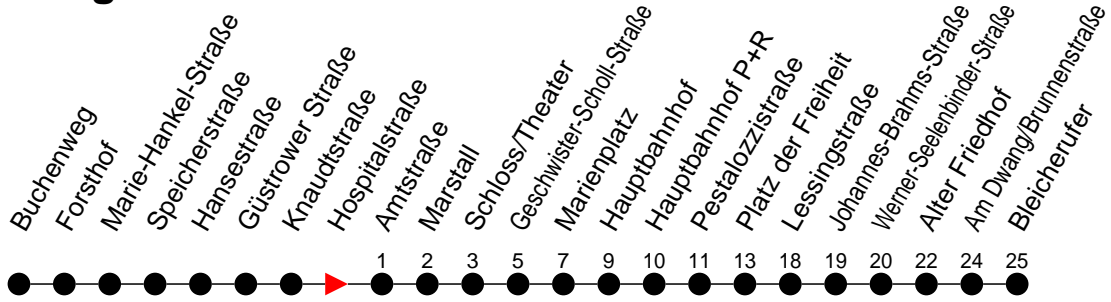

Richtung: Bleicherufer

Haltestellen
Fahrzeit in Min.

Montag bis Freitag

Std.	Minuten
3	
4	
5	18 47
6	16 46
7	15 45
8	16 46
9	16 46
10	16 46
11	16 46
12	16 46
13	16 46
14	15 45
15	15 45
16	15 45
17	16 46
18	16 46
19	16 48
20	08 ^A 28
21	08 48
22	28
23	08 ^A 48 ^H
0	
1	
2	
3	

- ^A - fährt nur bis Alter Friedhof
- ^H - fährt nur bis Hauptbahnhof