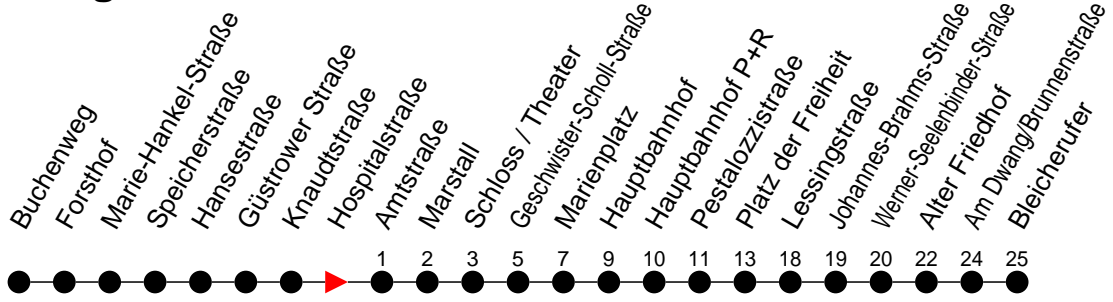

## Richtung: Bleicherufer

Haltestellen  
Fahrzeit in Min.

Montag bis Freitag		Samstag		Sonn- und Feiertag	
Std.	Minuten	Std.	Minuten	Std.	Minuten
3		3		3	
4		4		4	
5	18 47	5	37	5	37
6	16 46	6	37	6	37
7	15 45	7	37	7	37
8	16 46	8	37	8	37
9	16 46	9	35	9	37
10	16 46	10	35	10	35
11	16 46	11	35	11	35
12	16 46	12	35	12	35
13	16 46	13	35	13	35
14	15 45	14	35	14	35
15	15 45	15	35	15	35
16	15 45	16	35	16	35
17	16 46	17	35	17	35
18	16 46	18	35	18	35
19	16 48	19	35	19	35
20	08 <sup>A</sup> 28	20	28	20	28
21	08 48	21	08 48	21	08 48
22	28	22	28	22	28 <sup>◇</sup> 28 <sup>◆</sup> <sub>A</sub>
23	08 <sup>A</sup> 48 <sup>H</sup>	23	08 <sup>A</sup> 48 <sup>H</sup>	23	08 <sup>H</sup> 08 <sup>◇</sup> <sub>A</sub> 48 <sup>◇</sup> <sub>H</sub>
0		0		0	
1		1		1	
2		2		2	
3		3		3	

- ◇ - verkehrt NICHT am 31. Dezember
- ◆ - verkehrt nur am 31. Dezember
- (A) - fährt nur bis Alter Friedhof
- (H) - fährt nur bis Hauptbahnhof