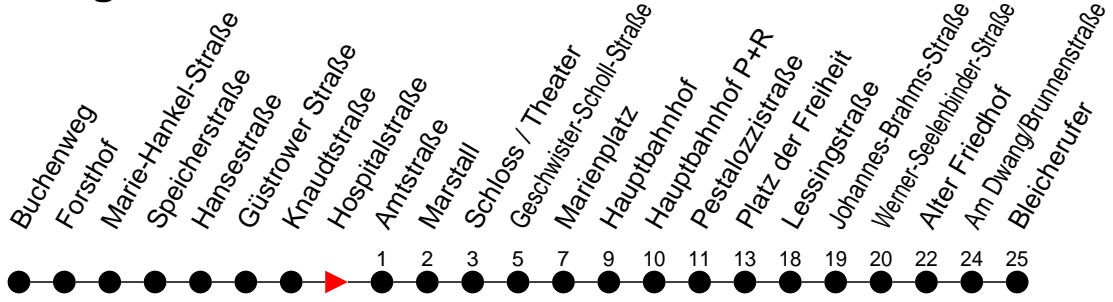

Richtung: Bleicherufer

Haltestellen
Fahrzeit in Min.

Montag bis Freitag

Std.	Minuten
3	
4	
5	18 47
6	15 45
7	14 44
8	15 45
9	15 45
10	15 45
11	15 45
12	15 45
13	15 45
14	14 44
15	14 44
16	14 44
17	15 45
18	15 45
19	15 48
20	08 ^A 28
21	08 48
22	28
23	08 ^A 48 ^H
0	
1	
2	
3	

- 6** - verkehrt nur am 31. Dezember
- G** - verkehrt NICHT am 31. Dezember
- A** - fährt nur bis Alter Friedhof
- H** - fährt nur bis Hauptbahnhof