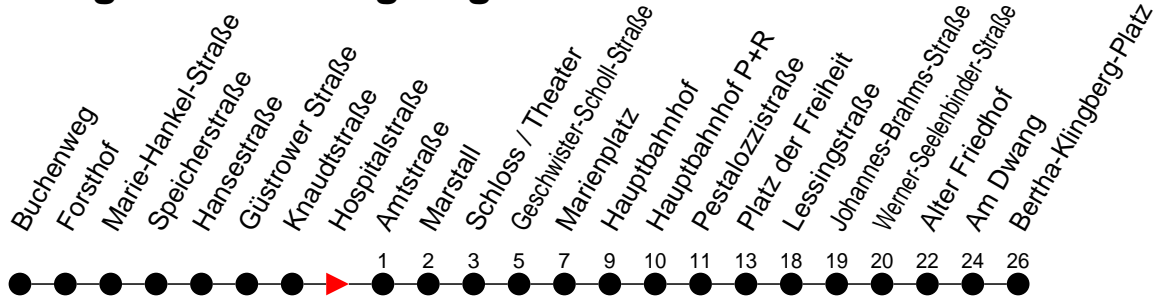

Richtung: Bertha-Klingberg-Platz

Haltestellen
Fahrzeit in Min.

Montag bis Freitag

Std.	Minuten
3	
4	
5	18 47
6	15 45
7	14 44
8	15 45
9	15 45
10	15 45
11	15 45
12	15 45
13	15 45
14	14 44
15	14 44
16	14 44
17	15 45
18	15 45
19	15 48
20	08 ^A 28
21	08 48
22	28
23	08 ^A 48 ^H
0	
1	
2	
3	

- 6** - verkehrt nur am 31. Dezember
- G** - verkehrt NICHT am 31. Dezember
- A** - fährt nur bis Alter Friedhof
- H** - fährt nur bis Hauptbahnhof