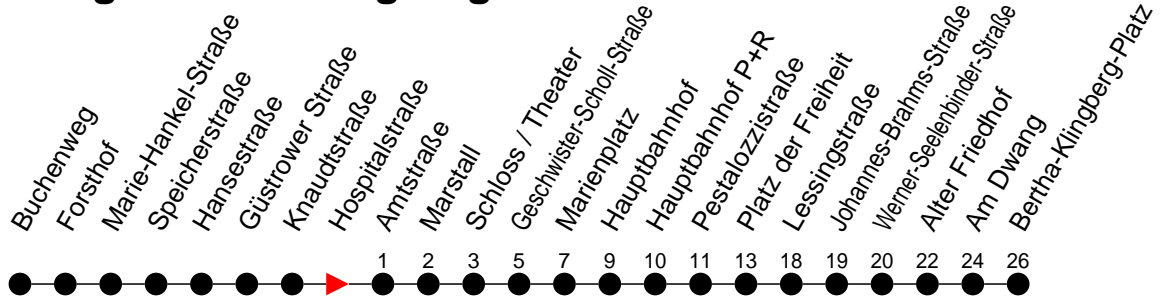

### Richtung: Bertha-Klingberg-Platz

Haltestellen  
Fahrzeit in Min.

#### Sonn- und Feiertag

Std.	Minuten
3	
4	
5	37
6	37
7	37
8	37
9	37
10	35
11	35
12	35
13	35
14	35
15	35
16	35
17	35
18	35
19	35
20	28
21	08 48
22	28
23	08 <sup>A</sup> 48 <sup>H</sup>
0	
1	
2	
3	

- G** - verkehrt nur in der Silvesternacht
- G** - verkehrt NICHT am 31. Dezember
- A** - fährt nur bis Alter Friedhof
- H** - fährt nur bis Hauptbahnhof