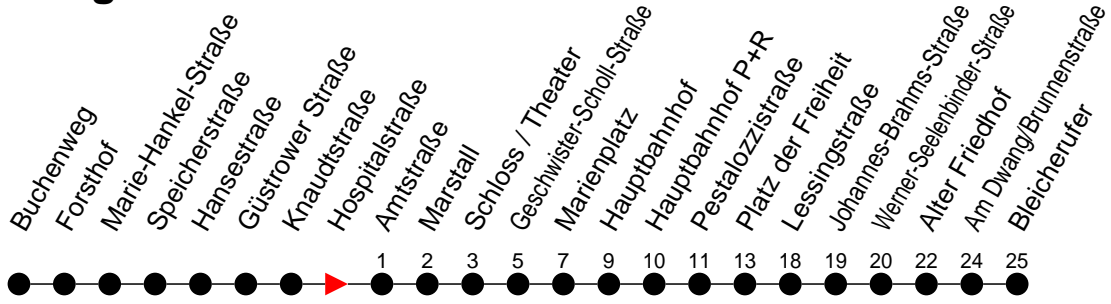

Richtung: Bleicherufer

Haltestellen
Fahrzeit in Min.

Montag bis Freitag (NICHT am 24. und 31. Dezember 2020)

Std.	Minuten
3	
4	
5	18 55
6	15 45
7	14 44
8	15 45
9	15 45
10	15 45
11	15 45
12	15 45
13	15 45
14	14 44
15	14 44
16	14 44
17	15 45
18	15 45
19	15 48
20	28
21	08 48
22	28
23	08 ^B 08 ^S 48 ^H
0	
1	
2	
3	

Samstag sowie 24. und 31. Dezember 2020

Std.	Minuten
3	
4	
5	37
6	37
7	37
8	37
9	35
10	35
11	35
12	35
13	35
14	35
15	35
16	35
17	35
18	35
19	35
20	28
21	08 48
22	28 ^G 28 ^S
23	08 ^G 08 ^H 48 ^G
0	
1	
2	
3	

Sonn- und Feiertag

Std.	Minuten
3	
4	
5	37
6	37
7	37
8	37
9	37
10	35
11	35
12	35
13	35
14	35
15	35
16	35
17	35
18	35
19	35
20	28
21	08 48
22	28
23	08 ^S 48 ^H
0	
1	
2	
3	

- 5** - verkehrt nur Freitag
- 6** - verkehrt nur am 31. Dezember 2020
- 9** - verkehrt nur Montag bis Donnerstag
- G** - verkehrt NICHT am 31. Dezember 2020
- H** - fährt nur bis Hauptbahnhof

S - fährt weiter bis Schäferstraße (Beschilderung Bleicherufer)