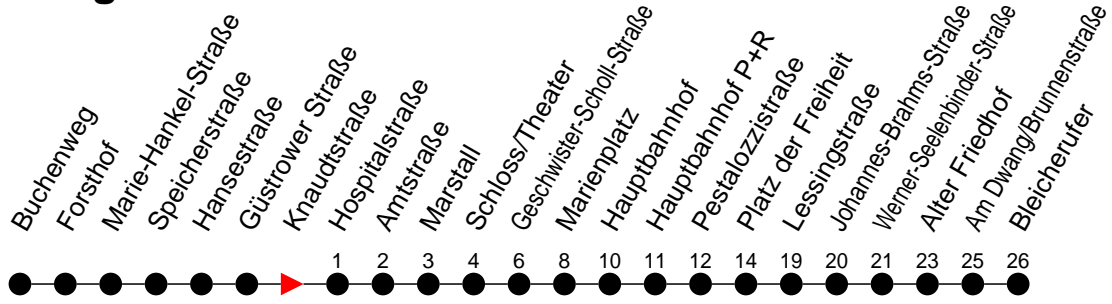

Richtung: Bleicherufer

Haltestellen
Fahrzeit in Min.

Montag bis Freitag

Std.	Minuten
3	
4	
5	17 46
6	15 45
7	14 44
8	15 45
9	15 45
10	15 45
11	15 45
12	15 45
13	15 45
14	14 44
15	14 44
16	14 44
17	15 45
18	15 45
19	15 47
20	07 ^A 27
21	07 47
22	27
23	07 ^A 47 ^H
0	
1	
2	
3	

- ^A - fährt nur bis Alter Friedhof
- ^H - fährt nur bis Hauptbahnhof