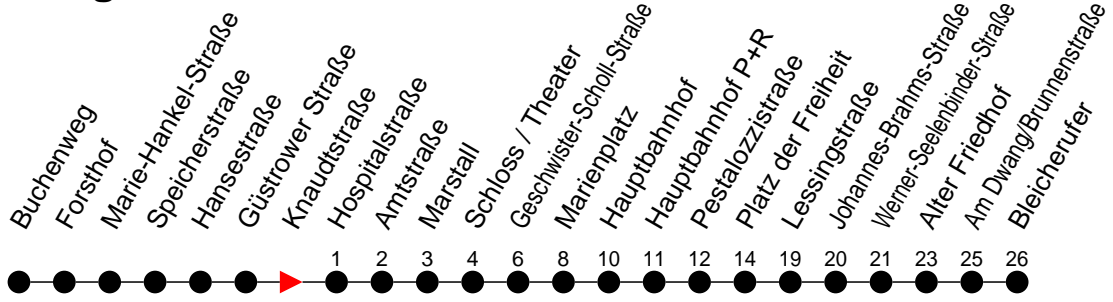

Richtung: Bleicherufer

Haltestellen
Fahrzeit in Min.

Montag bis Freitag

Std.	Minuten
3	
4	
5	17 46
6	15 45
7	14 44
8	15 45
9	15 45
10	15 45
11	15 45
12	15 45
13	15 45
14	14 44
15	14 44
16	14 44
17	15 45
18	15 45
19	15 47
20	07 ^A 27
21	07 47
22	27
23	07 ^A 47 ^H
0	
1	
2	
3	

- ◇ - verkehrt NICHT am 31. Dezember
- ◆ - verkehrt nur am 31. Dezember
- (A) - fährt nur bis Alter Friedhof
- (H) - fährt nur bis Hauptbahnhof