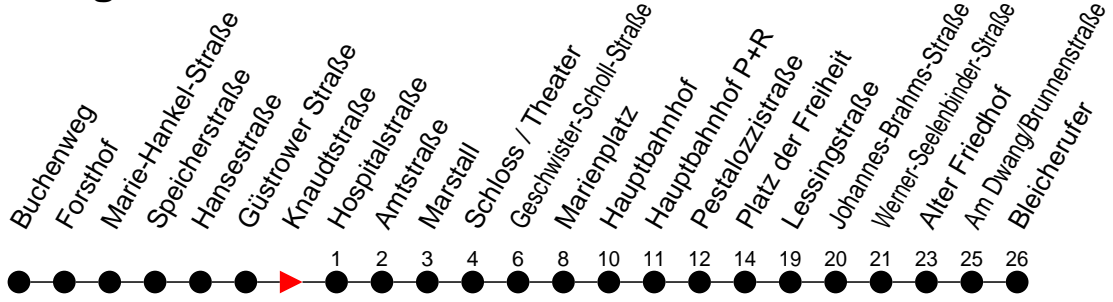

## Richtung: Bleicherufer

Haltestellen  
Fahrzeit in Min.

### Sonn- und Feiertag

Std.	Minuten
3	
4	
5	36
6	36
7	36
8	36
9	36
10	34
11	34
12	34
13	34
14	34
15	34
16	34
17	34
18	34
19	34
20	27
21	07 47
22	27
23	07 <sup>A</sup> 47 <sup>H</sup>
0	
1	
2	
3	

- 6** - verkehrt nur am 31. Dezember
- G** - verkehrt NICHT am 31. Dezember
- A** - fährt nur bis Alter Friedhof
- H** - fährt nur bis Hauptbahnhof