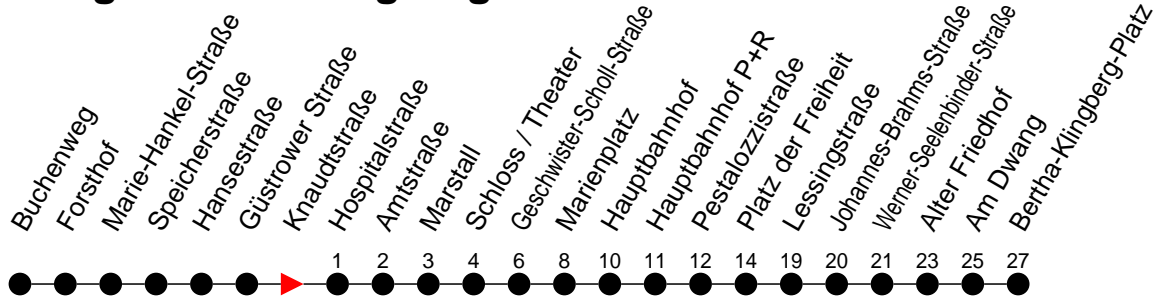

## Richtung: Bertha-Klingberg-Platz

Haltestellen  
Fahrzeit in Min.

### Sonn- und Feiertag

Std.	Minuten
3	
4	
5	36
6	36
7	36
8	36
9	36
10	34
11	34
12	34
13	34
14	34
15	34
16	34
17	34
18	34
19	34
20	27
21	07 47
22	27
23	07 <sup>A</sup> 47 <sup>H</sup>
0	
1	
2	
3	

- 6** - verkehrt nur am 31. Dezember
- <sup>G</sup> - verkehrt NICHT am 31. Dezember
- <sup>A</sup> - fährt nur bis Alter Friedhof
- <sup>H</sup> - fährt nur bis Hauptbahnhof