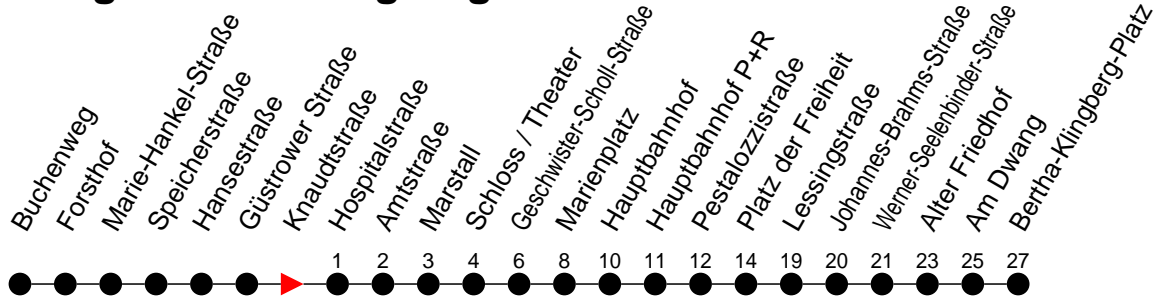

Richtung: Bertha-Klingberg-Platz

Haltestellen
Fahrzeit in Min.

Montag bis Freitag (NICHT am 24. und 31. Dezember)

Std.	Minuten
3	
4	
5	17 54
6	14 44
7	13 43
8	14 44
9	14 44
10	14 44
11	14 44
12	14 44
13	14 44
14	13 43
15	13 43
16	13 43
17	14 44
18	14 44
19	14 47
20	07 ^A 27
21	07 47
22	27
23	07 ^A 47 ^H
0	
1	
2	
3	

Sonn- und Feiertag

Std.	Minuten
3	
4	
5	36
6	36
7	36
8	36
9	36
10	34
11	34
12	34
13	34
14	34
15	34
16	34
17	34
18	34
19	34
20	27
21	07 47
22	27
23	07 ^A 47 ^H
0	
1	
2	
3	

- G** - verkehrt nur in der Silvesternacht
- G** - verkehrt NICHT am 31. Dezember
- A** - fährt nur bis Alter Friedhof
- H** - fährt nur bis Hauptbahnhof