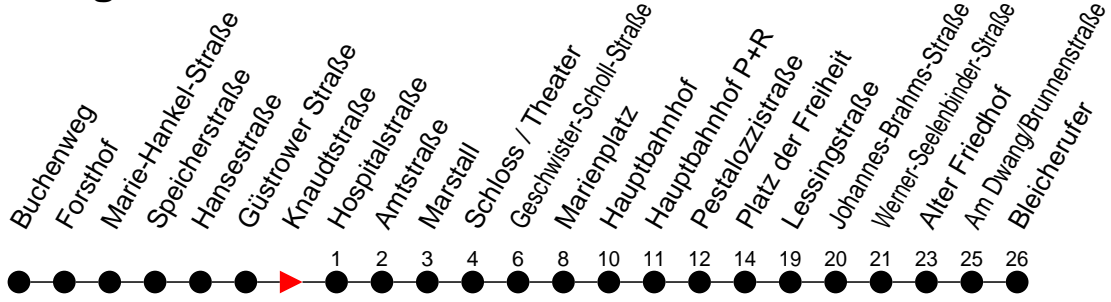

Richtung: Bleicherufer

Haltestellen
Fahrzeit in Min.

Montag bis Freitag (NICHT am 24. und 31. Dezember 2020)

Std.	Minuten
3	
4	
5	17 54
6	14 44
7	13 43
8	14 44
9	14 44
10	14 44
11	14 44
12	14 44
13	14 44
14	13 43
15	13 43
16	13 43
17	14 44
18	14 44
19	14 47
20	27
21	07 47
22	27
23	07 ^B 07 ^S 47 ^H
0	
1	
2	
3	

Samstag sowie 24. und 31. Dezember 2020

Std.	Minuten
3	
4	
5	36
6	36
7	36
8	36
9	34
10	34
11	34
12	34
13	34
14	34
15	34
16	34
17	34
18	34
19	34
20	27
21	07 47
22	27 ^G 27 ^S
23	07 ^G 07 ^H 47 ^G
0	
1	
2	
3	

Sonn- und Feiertag

Std.	Minuten
3	
4	
5	36
6	36
7	36
8	36
9	36
10	34
11	34
12	34
13	34
14	34
15	34
16	34
17	34
18	34
19	34
20	27
21	07 47
22	27
23	07 ^S 47 ^H
0	
1	
2	
3	

- 5** - verkehrt nur Freitag
- 6** - verkehrt nur am 31. Dezember 2020
- 9** - verkehrt nur Montag bis Donnerstag
- G** - verkehrt NICHT am 31. Dezember 2020
- H** - fährt nur bis Hauptbahnhof

S - fährt weiter bis Schäferstraße (Beschilderung Bleicherufer)