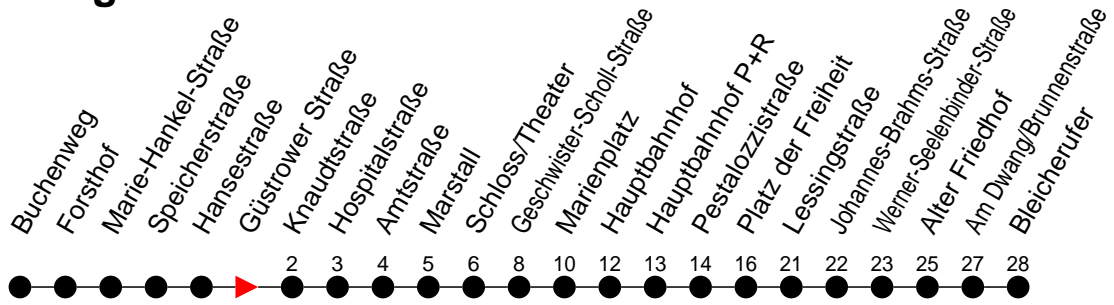

## Richtung: Bleicherufer über Schloss / Theater

Haltestellen  
Fahrzeit in Min.

### Sonn- und Feiertag

Std.	Minuten
3	
4	
5	35
6	35
7	35
8	35
9	35
10	32
11	32
12	32
13	32
14	32
15	32
16	32
17	32
18	32
19	32
20	26
21	06 46
22	26
23	06 <sup>A</sup> 46 <sup>H</sup>
0	
1	
2	
3	

<sup>A</sup> - fährt nur bis Alter Friedhof  
<sup>H</sup> - fährt nur bis Hauptbahnhof