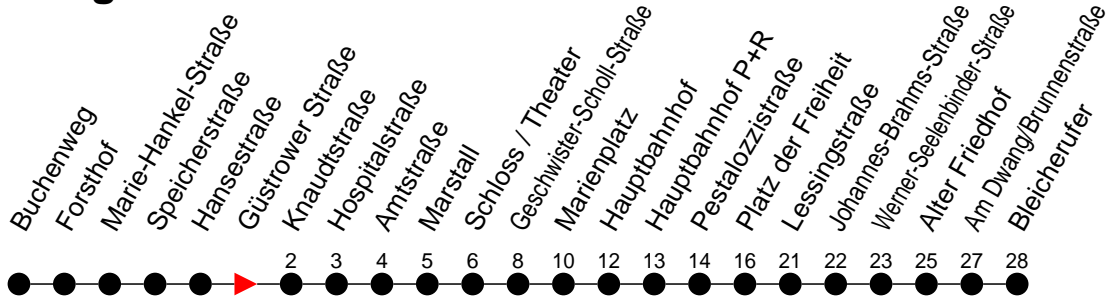

## Richtung: Bleicherufer über Schloss / Theater

Haltestellen  
Fahrzeit in Min.

### Sonn- und Feiertag

Std.	Minuten
3	
4	
5	35
6	35
7	35
8	35
9	35
10	32
11	32
12	32
13	32
14	32
15	32
16	32
17	32
18	32
19	32
20	26
21	06 46
22	26
23	06 <sup>A</sup> 46 <sup>H</sup>
0	
1	
2	
3	

- 6** - verkehrt nur am 31. Dezember
- G** - verkehrt NICHT am 31. Dezember
- A** - fährt nur bis Alter Friedhof
- H** - fährt nur bis Hauptbahnhof