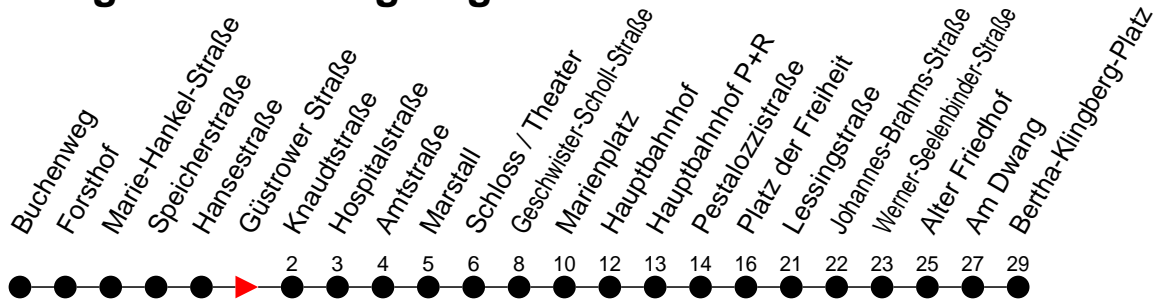

Richtung: Bertha-Klingberg-Platz über Schloss / Theater

Haltestellen
Fahrzeit in Min.

Montag bis Freitag

Std.	Minuten
3	
4	
5	16 45
6	12 42
7	11 41
8	12 42
9	12 42
10	12 42
11	12 42
12	12 42
13	12 42
14	11 41
15	11 41
16	11 41
17	12 42
18	12 42
19	12 46
20	06 ^A 26
21	06 46
22	26
23	06 ^A 46 ^H
0	
1	
2	
3	

Std.	Minuten
3	
4	
5	35
6	35
7	35
8	35
9	35
10	32
11	32
12	32
13	32
14	32
15	32
16	32
17	32
18	32
19	32
20	26
21	06 46
22	26
23	06 ^A 46 ^H
0	
1	
2	
3	

- 6** - verkehrt nur am 31. Dezember
- G** - verkehrt NICHT am 31. Dezember
- A** - fährt nur bis Alter Friedhof
- H** - fährt nur bis Hauptbahnhof