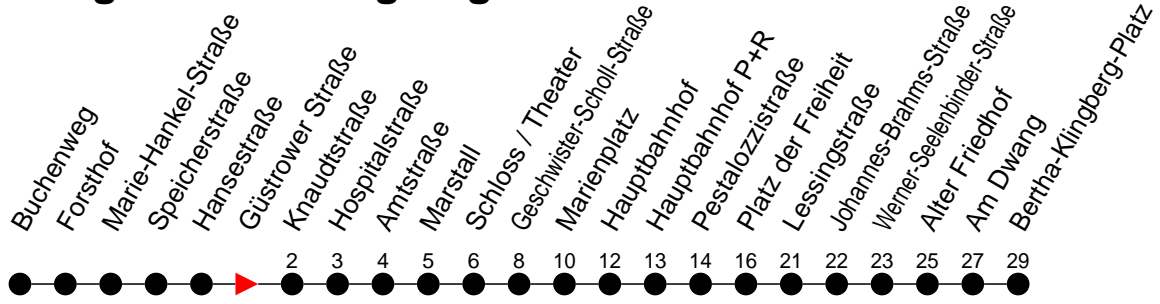

Richtung: Bertha-Klingberg-Platz über Schloss / Theater

Haltestellen
Fahrzeit in Min.

Montag bis Freitag (NICHT am 24. und 31. Dezember)

Std.	Minuten
3	
4	
5	16 53
6	12 42
7	11 41
8	12 42
9	12 42
10	12 42
11	12 42
12	12 42
13	12 42
14	11 41
15	11 41
16	11 41
17	12 42
18	12 42
19	12 46
20	06 ^A 26
21	06 46
22	26
23	06 ^A 46 ^H
0	
1	
2	
3	

Sonn- und Feiertag

Std.	Minuten
3	
4	
5	35
6	35
7	35
8	35
9	35
10	32
11	32
12	32
13	32
14	32
15	32
16	32
17	32
18	32
19	32
20	26
21	06 46
22	26
23	06 ^A 46 ^H
0	
1	
2	
3	

- G** - verkehrt nur in der Silvesternacht
- A** - verkehrt NICHT am 31. Dezember
- H** - fährt nur bis Alter Friedhof
- H** - fährt nur bis Hauptbahnhof