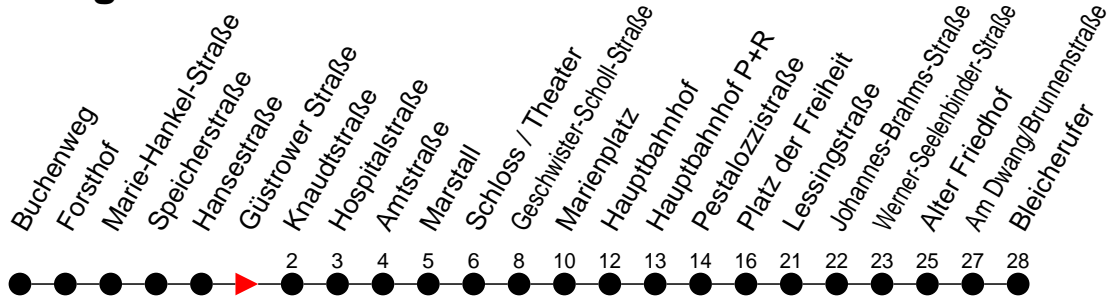

Richtung: Bleicherufer über Schloss / Theater

 Haltestellen
 Fahrzeit in Min.

Montag bis Freitag (NICHT am 24. und 31. Dezember 2020)

Std.	Minuten
3	
4	
5	16 53
6	12 42
7	11 41
8	12 42
9	12 42
10	12 42
11	12 42
12	12 42
13	12 42
14	11 41
15	11 41
16	11 41
17	12 42
18	12 42
19	12 46
20	26
21	06 46
22	26
23	06 ^B 06 ^S 46 ^H
0	
1	
2	
3	

Samstag sowie 24. und 31. Dezember 2020

Std.	Minuten
3	
4	
5	35
6	35
7	35
8	35
9	32
10	32
11	32
12	32
13	32
14	32
15	32
16	32
17	32
18	32
19	32
20	26
21	06 46
22	26 ^G 26 ^S
23	06 ^G 06 ^H 46 ^G
0	
1	
2	
3	

Sonn- und Feiertag

Std.	Minuten
3	
4	
5	35
6	35
7	35
8	35
9	35
10	32
11	32
12	32
13	32
14	32
15	32
16	32
17	32
18	32
19	32
20	26
21	06 46
22	26
23	06 ^S 46 ^H
0	
1	
2	
3	

- 5** - verkehrt nur Freitag
- 6** - verkehrt nur am 31. Dezember 2020
- 9** - verkehrt nur Montag bis Donnerstag
- G** - verkehrt NICHT am 31. Dezember 2020
- H** - fährt nur bis Hauptbahnhof

- S** - fährt weiter bis Schäferstraße (Beschilderung Bleicherufer)