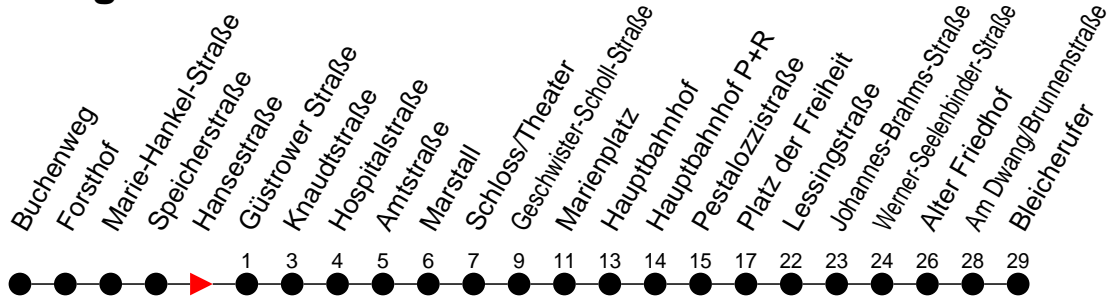

## Richtung: Bleicherufer über Schloss / Theater

Haltestellen  
Fahrzeit in Min.

### Sonn- und Feiertag

Std.	Minuten
3	
4	
5	34
6	34
7	34
8	34
9	34
10	31
11	31
12	31
13	31
14	31
15	31
16	31
17	31
18	31
19	31
20	25
21	05 45
22	25
23	05 <sup>A</sup> 45 <sup>H</sup>
0	
1	
2	
3	

- <sup>A</sup> - fährt nur bis Alter Friedhof
- <sup>H</sup> - fährt nur bis Hauptbahnhof