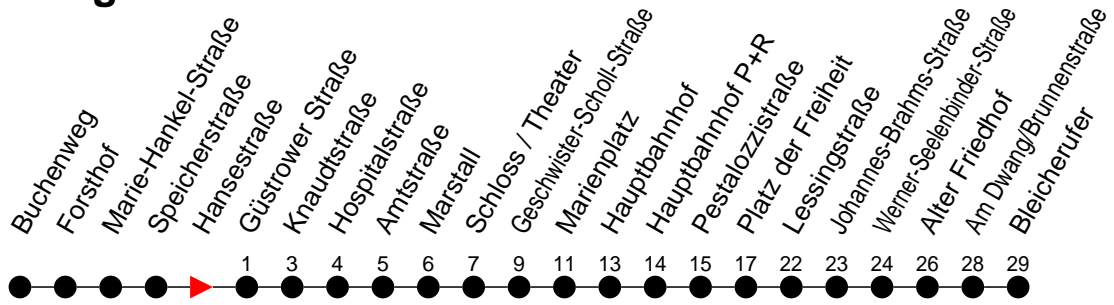

Richtung: Bleicherufer über Schloss / Theater

Haltestellen
Fahrzeit in Min.

Montag bis Freitag

Std.	Minuten
3	
4	
5	15 44
6	12 42
7	11 41
8	12 42
9	12 42
10	12 42
11	12 42
12	12 42
13	12 42
14	11 41
15	11 41
16	11 41
17	12 42
18	12 42
19	12 45
20	05 ^A 25
21	05 45
22	25
23	05 ^A 45 ^H
0	
1	
2	
3	

- ◇ - verkehrt NICHT am 31. Dezember
- ◆ - verkehrt nur am 31. Dezember
- (A) - fährt nur bis Alter Friedhof
- (H) - fährt nur bis Hauptbahnhof