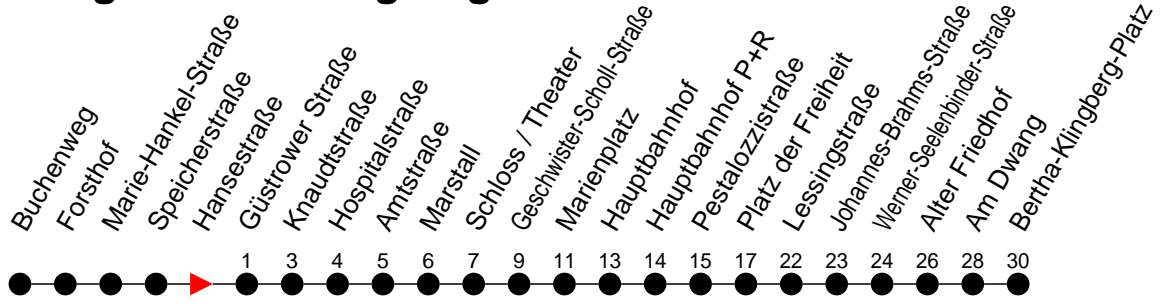

Richtung: Bertha-Klingberg-Platz über Schloss / Theater

Haltestellen
Fahrzeit in Min.

Montag bis Freitag

Std.	Minuten
3	
4	
5	15 44
6	11 41
7	10 40
8	11 41
9	11 41
10	11 41
11	11 41
12	11 41
13	11 41
14	10 40
15	10 40
16	10 40
17	11 41
18	11 41
19	11 45
20	05 ^A 25
21	05 45
22	25
23	05 ^A 45 ^H
0	
1	
2	
3	

- 6** - verkehrt nur am 31. Dezember
- G** - verkehrt NICHT am 31. Dezember
- A** - fährt nur bis Alter Friedhof
- H** - fährt nur bis Hauptbahnhof