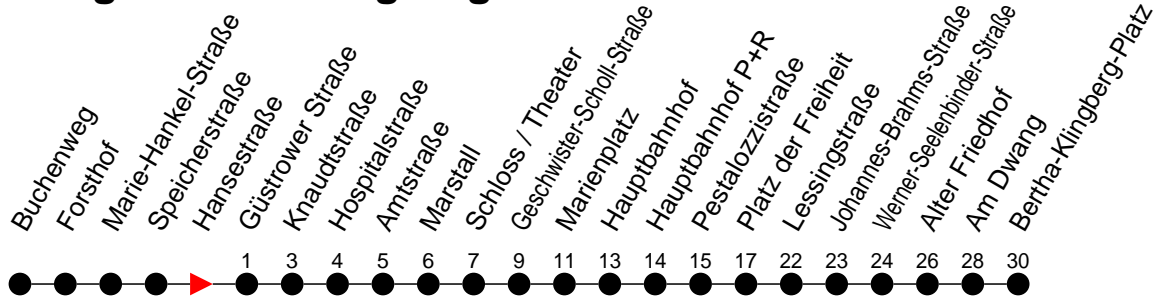

Richtung: Bertha-Klingberg-Platz über Schloss / Theater

 Haltestellen
Fahrzeit in Min.

Montag bis Freitag (NICHT am 24. und 31. Dezember)

Std.	Minuten
3	
4	
5	15 52
6	11 41
7	10 40
8	11 41
9	11 41
10	11 41
11	11 41
12	11 41
13	11 41
14	10 40
15	10 40
16	10 40
17	11 41
18	11 41
19	11 45
20	05 ^A 25
21	05 45
22	25
23	05 ^A 45 ^H
0	
1	
2	
3	

Sonn- und Feiertag

Std.	Minuten
3	
4	
5	34
6	34
7	34
8	34
9	34
10	31
11	31
12	31
13	31
14	31
15	31
16	31
17	31
18	31
19	31
20	25
21	05 45
22	25
23	05 ^A 45 ^H
0	
1	
2	
3	

- 6** - verkehrt nur in der Silvesternacht
- G** - verkehrt NICHT am 31. Dezember
- A** - fährt nur bis Alter Friedhof
- H** - fährt nur bis Hauptbahnhof