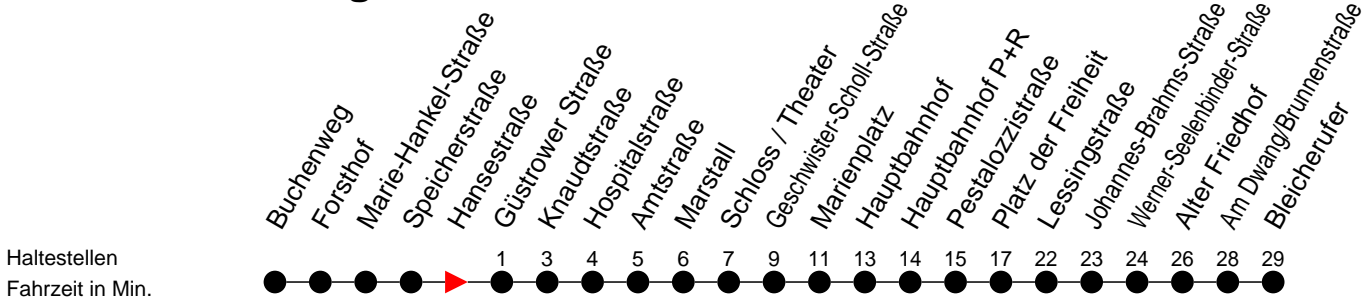

Richtung: Bleicherufer über Schloss / Theater

Montag bis Freitag (NICHT am 24. und 31. Dezember 2020)		Samstag sowie 24. und 31. Dezember 2020		Sonn- und Feiertag	
Std.	Minuten	Std.	Minuten	Std.	Minuten
3		3		3	
4		4		4	
5	15 52	5	34	5	34
6	11 41	6	34	6	34
7	10 40	7	34	7	34
8	11 41	8	34	8	34
9	11 41	9	31	9	34
10	11 41	10	31	10	31
11	11 41	11	31	11	31
12	11 41	12	31	12	31
13	11 41	13	31	13	31
14	10 40	14	31	14	31
15	10 40	15	31	15	31
16	10 40	16	31	16	31
17	11 41	17	31	17	31
18	11 41	18	31	18	31
19	11 45	19	31	19	31
20	25	20	25	20	25
21	05 45	21	05 45	21	05 45
22	25	22	25 [ⓐ] 25 [ⓑ]	22	25
23	05 [ⓑ] 05 [ⓐ] 45 [ⓓ]	23	05 [ⓐ] 05 [ⓑ] 45 [ⓐ]	23	05 [ⓐ] 45 [ⓓ]
0		0		0	
1		1		1	
2		2		2	
3		3		3	

- 5** - verkehrt nur Freitag
- 6** - verkehrt nur am 31. Dezember 2020
- 9** - verkehrt nur Montag bis Donnerstag
- [ⓐ] - verkehrt NICHT am 31. Dezember 2020
- [ⓓ] - fährt nur bis Hauptbahnhof
- [ⓐ] - fährt weiter bis Schäferstraße (Beschilderung Bleicherufer)