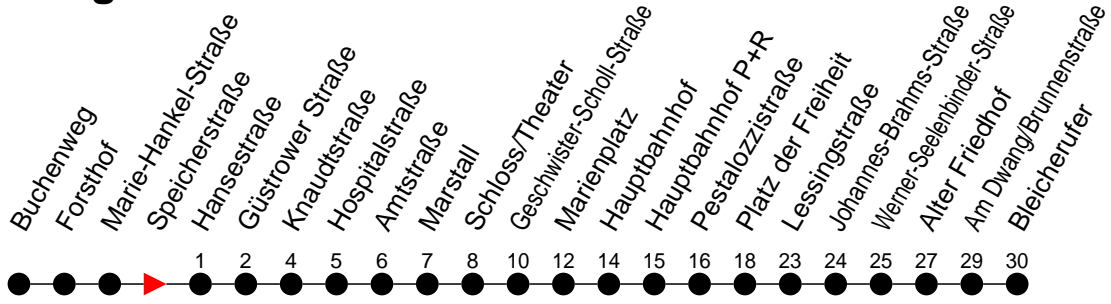

## Richtung: Bleicherufer über Schloss / Theater

Haltestellen  
Fahrzeit in Min.

### Sonn- und Feiertag

Std.	Minuten
3	
4	
5	33
6	33
7	33
8	33
9	33
10	30
11	30
12	30
13	30
14	30
15	30
16	30
17	30
18	30
19	30
20	24
21	04 44
22	24
23	04 <sup>A</sup> 44 <sup>H</sup>
0	
1	
2	
3	

- <sup>A</sup> - fährt nur bis Alter Friedhof
- <sup>H</sup> - fährt nur bis Hauptbahnhof