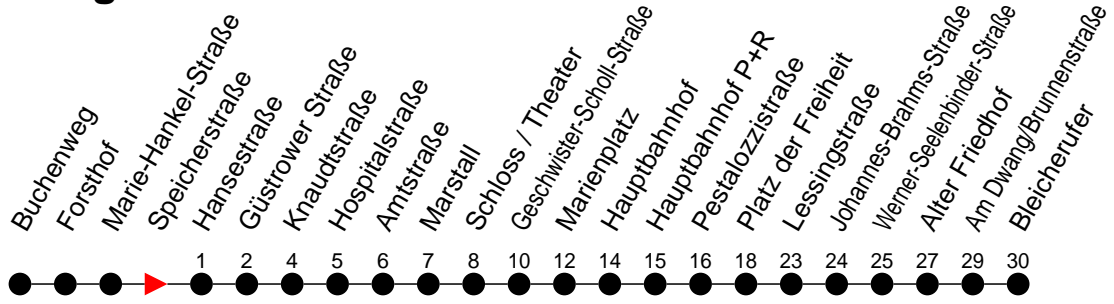

Richtung: Bleicherufer über Schloss / Theater

 Haltestellen
 Fahrzeit in Min.

Montag bis Freitag

Std.	Minuten
3	
4	
5	14 43
6	11 41
7	10 40
8	11 41
9	11 41
10	11 41
11	11 41
12	11 41
13	11 41
14	10 40
15	10 40
16	10 40
17	11 41
18	11 41
19	11 44
20	04 ^A 24
21	04 44
22	24
23	04 ^A 44 ^H
0	
1	
2	
3	

- ◇ - verkehrt NICHT am 31. Dezember
- ◆ - verkehrt nur am 31. Dezember
- A - fährt nur bis Alter Friedhof
- H - fährt nur bis Hauptbahnhof