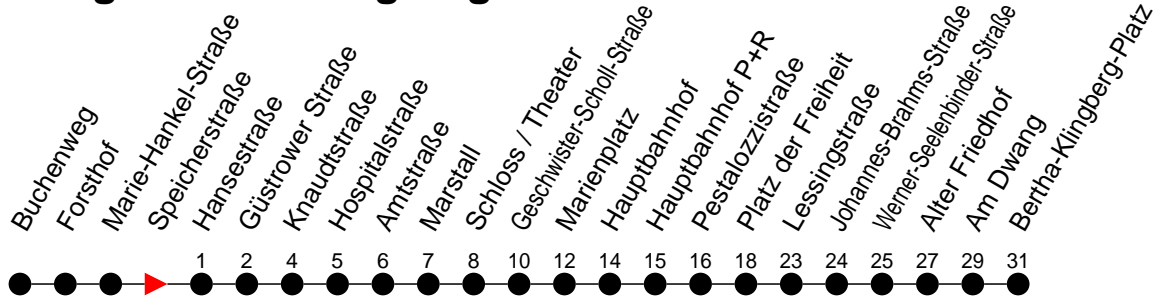

Richtung: Bertha-Klingberg-Platz über Schloss / Theater

Montag bis Freitag (NICHT am 24. und 31. Dezember)

Std.	Minuten
3	
4	
5	14 51
6	10 40
7	09 39
8	10 40
9	10 40
10	10 40
11	10 40
12	10 40
13	10 40
14	09 39
15	09 39
16	09 39
17	10 40
18	10 40
19	10 44
20	04 ^A 24
21	04 44
22	24
23	04 ^A 44 ^H
0	
1	
2	
3	

Sonn- und Feiertag

Std.	Minuten
3	
4	
5	33
6	33
7	33
8	33
9	33
10	30
11	30
12	30
13	30
14	30
15	30
16	30
17	30
18	30
19	30
20	24
21	04 44
22	24
23	04 ^A 44 ^H
0	
1	
2	
3	

- 6** - verkehrt nur in der Silvesternacht
- G** - verkehrt NICHT am 31. Dezember
- A** - fährt nur bis Alter Friedhof
- H** - fährt nur bis Hauptbahnhof