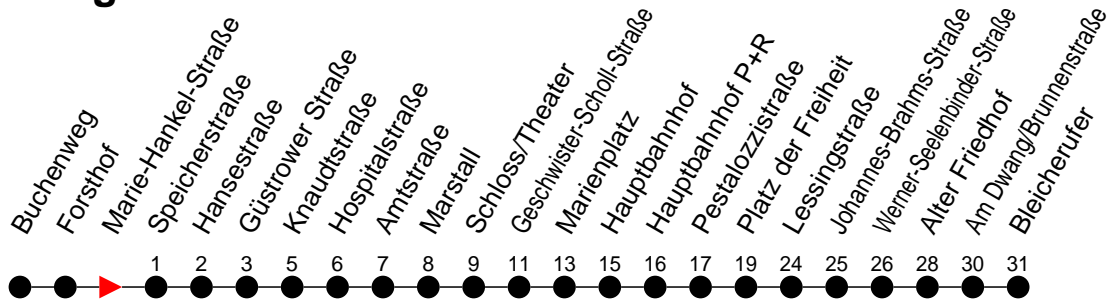

## Richtung: Bleicherufer über Schloss / Theater

Haltestellen  
Fahrzeit in Min.

### Sonn- und Feiertag

Std.	Minuten
3	
4	
5	32
6	32
7	32
8	32
9	32
10	29
11	29
12	29
13	29
14	29
15	29
16	29
17	29
18	29
19	29
20	23
21	03 43
22	23
23	03 <sup>A</sup> 43 <sup>H</sup>
0	
1	
2	
3	

- <sup>A</sup> - fährt nur bis Alter Friedhof
- <sup>H</sup> - fährt nur bis Hauptbahnhof