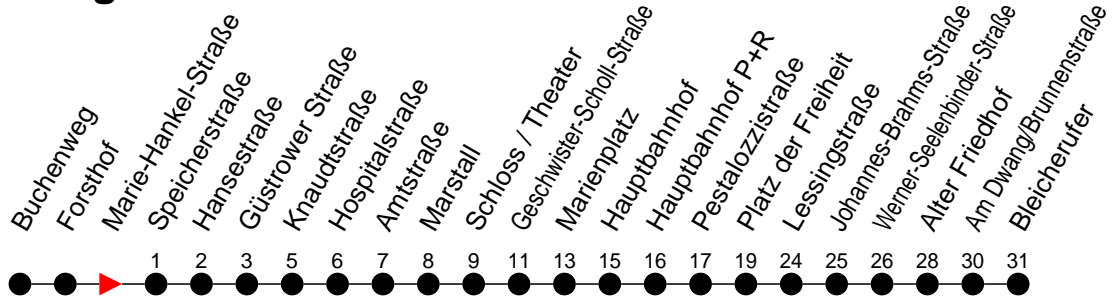

Richtung: Bleicherufer über Schloss / Theater

Haltestellen
Fahrzeit in Min.

Montag bis Freitag

Std.	Minuten
3	
4	
5	13 42
6	10 40
7	09 39
8	10 40
9	10 40
10	10 40
11	10 40
12	10 40
13	10 40
14	09 39
15	09 39
16	09 39
17	10 40
18	10 40
19	10 43
20	03 ^A 23
21	03 43
22	23
23	03 ^A 43 ^H
0	
1	
2	
3	

- ◇ - verkehrt NICHT am 31. Dezember
- ◆ - verkehrt nur am 31. Dezember
- (A) - fährt nur bis Alter Friedhof
- (H) - fährt nur bis Hauptbahnhof