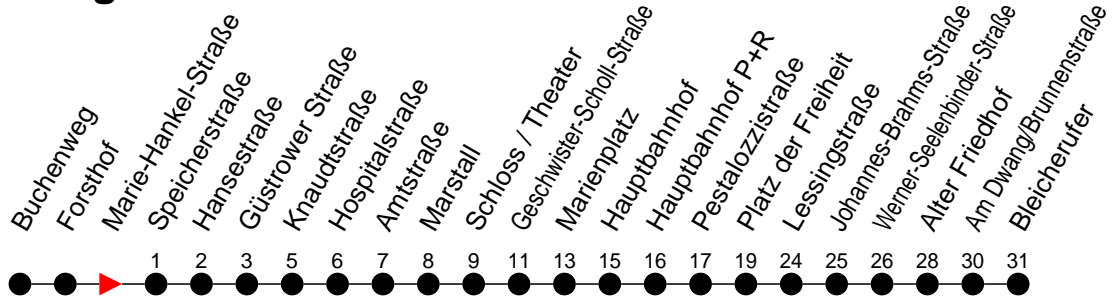

Richtung: Bleicherufer über Schloss / Theater

Haltestellen
Fahrzeit in Min.

Montag bis Freitag

Std.	Minuten
3	
4	
5	13 42
6	09 39
7	08 38
8	09 39
9	09 39
10	09 39
11	09 39
12	09 39
13	09 39
14	08 38
15	08 38
16	08 38
17	09 39
18	09 39
19	09 43
20	03 ^A 23
21	03 43
22	23
23	03 ^A 43 ^H
0	
1	
2	
3	

- 6** - verkehrt nur am 31. Dezember
- G** - verkehrt NICHT am 31. Dezember
- A** - fährt nur bis Alter Friedhof
- H** - fährt nur bis Hauptbahnhof