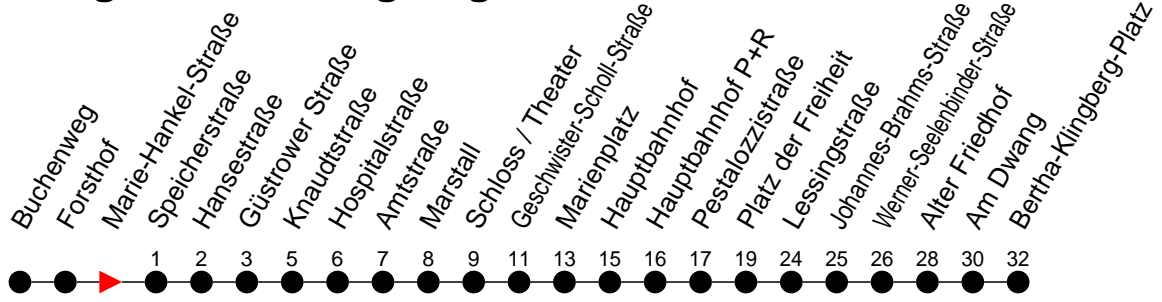

Richtung: Bertha-Klingberg-Platz über Schloss / Theater

Haltestellen
Fahrzeit in Min.

Montag bis Freitag

Std.	Minuten
3	
4	
5	13 42
6	09 39
7	08 38
8	09 39
9	09 39
10	09 39
11	09 39
12	09 39
13	09 39
14	08 38
15	08 38
16	08 38
17	09 39
18	09 39
19	09 43
20	03 ^A 23
21	03 43
22	23
23	03 ^A 43 ^H
0	
1	
2	
3	

- 6** - verkehrt nur am 31. Dezember
- G** - verkehrt NICHT am 31. Dezember
- A** - fährt nur bis Alter Friedhof
- H** - fährt nur bis Hauptbahnhof