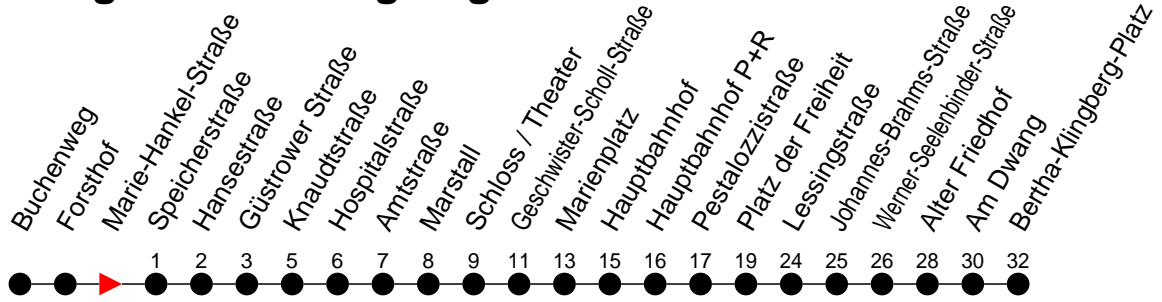

Richtung: Bertha-Klingberg-Platz über Schloss / Theater

 Haltestellen
Fahrzeit in Min.

Montag bis Freitag (NICHT am 24. und 31. Dezember)		Samstag sowie 24. und 31. Dezember		Sonn- und Feiertag	
Std.	Minuten	Std.	Minuten	Std.	Minuten
3		3		3	
4		4		4	
5	13 50	5	32	5	32
6	09 39	6	32	6	32
7	08 38	7	32	7	32
8	09 39	8	32	8	32
9	09 39	9	29	9	32
10	09 39	10	29	10	29
11	09 39	11	29	11	29
12	09 39	12	29	12	29
13	09 39	13	29	13	29
14	08 38	14	29	14	29
15	08 38	15	29	15	29
16	08 38	16	29	16	29
17	09 39	17	29	17	29
18	09 39	18	29	18	29
19	09 43	19	29	19	29
20	03 ^A 23	20	23	20	23
21	03 43	21	03 43	21	03 43
22	23	22	23 ^G 23 ^{G/A}	22	23
23	03 ^A 43 ^H	23	03 ^{G/H} 03 ^{G/A} 43 ^{G/H}	23	03 ^A 43 ^H
0		0		0	
1		1		1	
2		2		2	
3		3		3	

- G** - verkehrt nur in der Silvesternacht
- G/A** - verkehrt NICHT am 31. Dezember
- A** - fährt nur bis Alter Friedhof
- H** - fährt nur bis Hauptbahnhof