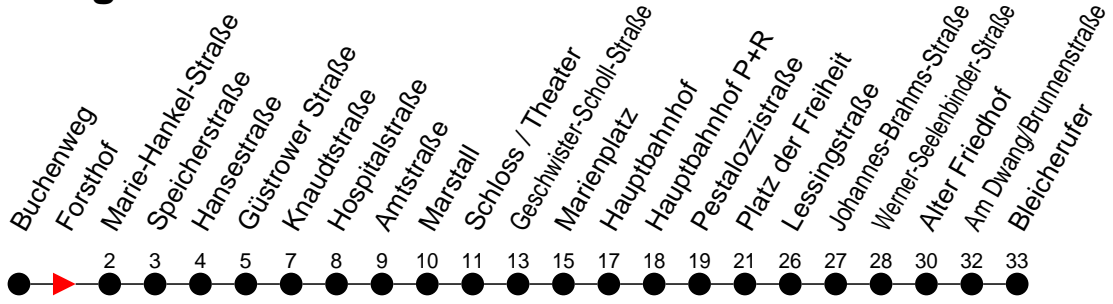

Richtung: Bleicherufer über Schloss / Theater

Haltestellen
Fahrzeit in Min.

Montag bis Freitag

Std.	Minuten
3	
4	
5	12 41
6	08 38
7	07 37
8	08 38
9	08 38
10	08 38
11	08 38
12	08 38
13	08 38
14	07 37
15	07 37
16	07 37
17	08 38
18	08 38
19	08 42
20	02 ^A 22
21	02 42
22	22
23	02 ^A 42 ^H
0	
1	
2	
3	

Std.	Minuten
3	
4	
5	31
6	31
7	31
8	31
9	31
10	28
11	28
12	28
13	28
14	28
15	28
16	28
17	28
18	28
19	28
20	22
21	02 42
22	22
23	02 ^A 42 ^H
0	
1	
2	
3	

G

- verkehrt nur am 31. Dezember

G

- verkehrt NICHT am 31. Dezember

A

- fährt nur bis Alter Friedhof

H

- fährt nur bis Hauptbahnhof