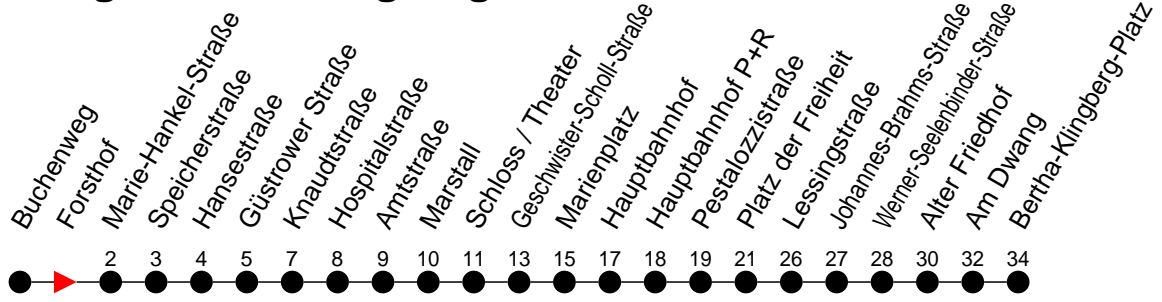

Richtung: Bertha-Klingberg-Platz über Schloss / Theater

Haltestellen
Fahrzeit in Min.

Montag bis Freitag

Std.	Minuten
3	
4	
5	12 41
6	08 38
7	07 37
8	08 38
9	08 38
10	08 38
11	08 38
12	08 38
13	08 38
14	07 37
15	07 37
16	07 37
17	08 38
18	08 38
19	08 42
20	02 ^A 22
21	02 42
22	22
23	02 ^A 42 ^H
0	
1	
2	
3	

Std.	Minuten
3	
4	
5	31
6	31
7	31
8	31
9	31
10	28
11	28
12	28
13	28
14	28
15	28
16	28
17	28
18	28
19	28
20	22
21	02 42
22	22
23	02 ^A 42 ^H
0	
1	
2	
3	

- 6** - verkehrt nur am 31. Dezember
- G** - verkehrt NICHT am 31. Dezember
- A** - fährt nur bis Alter Friedhof
- H** - fährt nur bis Hauptbahnhof