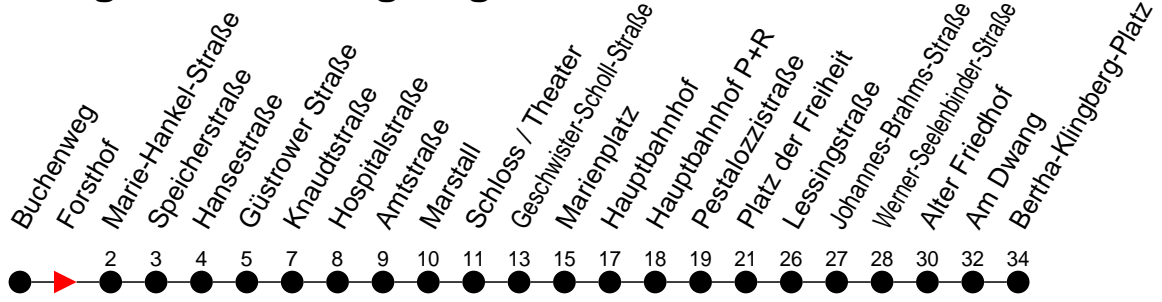

Richtung: Bertha-Klingberg-Platz über Schloss / Theater

Montag bis Freitag (NICHT am 24. und 31. Dezember)

Std.	Minuten
3	
4	
5	12 49
6	08 38
7	07 37
8	08 38
9	08 38
10	08 38
11	08 38
12	08 38
13	08 38
14	07 37
15	07 37
16	07 37
17	08 38
18	08 38
19	08 42
20	02 ^A 22
21	02 42
22	22
23	02 ^A 42 ^H
0	
1	
2	
3	

Sonn- und Feiertag

Std.	Minuten
3	
4	
5	31
6	31
7	31
8	31
9	31
10	28
11	28
12	28
13	28
14	28
15	28
16	28
17	28
18	28
19	28
20	22
21	02 42
22	22
23	02 ^A 42 ^H
0	
1	
2	
3	

- G** - verkehrt nur in der Silvesternacht
- G** - verkehrt NICHT am 31. Dezember
- A** - fährt nur bis Alter Friedhof
- H** - fährt nur bis Hauptbahnhof