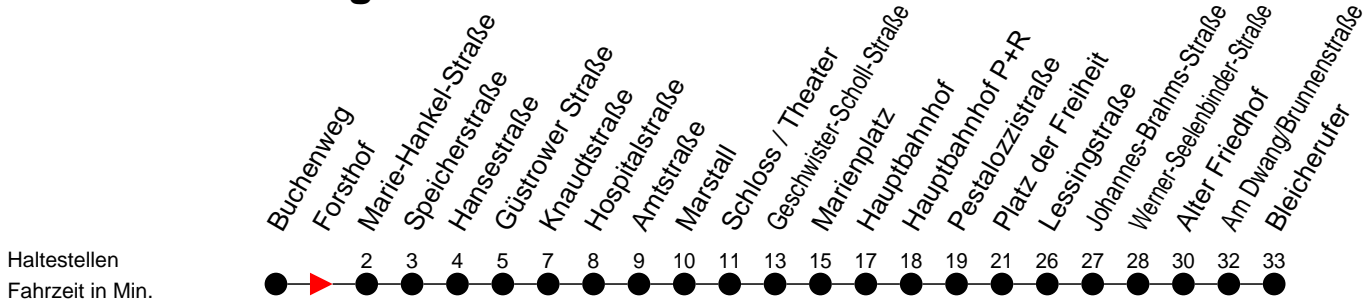

Richtung: Bleicherufer über Schloss / Theater

Montag bis Freitag (NICHT am 24. und 31. Dezember 2020)

Std.	Minuten
3	
4	
5	12 49
6	08 38
7	07 37
8	08 38
9	08 38
10	08 38
11	08 38
12	08 38
13	08 38
14	07 37
15	07 37
16	07 37
17	08 38
18	08 38
19	08 42
20	22
21	02 42
22	22
23	02 ^B 02 ^S 42 ^H
0	
1	
2	
3	

Samstag sowie 24. und 31. Dezember 2020

Std.	Minuten
3	
4	
5	31
6	31
7	31
8	31
9	28
10	28
11	28
12	28
13	28
14	28
15	28
16	28
17	28
18	28
19	28
20	22
21	02 42
22	22 ^G 22 ^S
23	02 ^G 02 ^H 42 ^G
0	
1	
2	
3	

Sonn- und Feiertag

Std.	Minuten
3	
4	
5	31
6	31
7	31
8	31
9	31
10	28
11	28
12	28
13	28
14	28
15	28
16	28
17	28
18	28
19	28
20	22
21	02 42
22	22
23	02 ^S 42 ^H
0	
1	
2	
3	

- 5** - verkehrt nur Freitag
- 6** - verkehrt nur am 31. Dezember 2020
- 9** - verkehrt nur Montag bis Donnerstag
- G** - verkehrt NICHT am 31. Dezember 2020
- H** - fährt nur bis Hauptbahnhof

- S** - fährt weiter bis Schäferstraße (Beschilderung Bleicherufer)