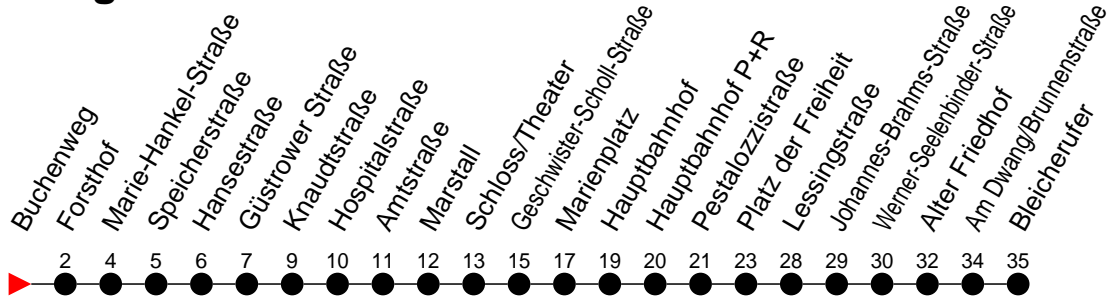

Richtung: Bleicherufer über Schloss / Theater

Haltestellen
Fahrzeit in Min.

Montag bis Freitag

Std.	Minuten
3	
4	
5	11 39
6	07 37
7	06 36
8	07 37
9	07 37
10	07 37
11	07 37
12	07 37
13	07 37
14	06 36
15	06 36
16	06 36
17	07 37
18	07 37
19	07 40
20	01 ^A 21
21	01 41
22	21
23	01 ^A 41 ^H
0	
1	
2	
3	

(A) - fährt nur bis Alter Friedhof
 (H) - fährt nur bis Hauptbahnhof