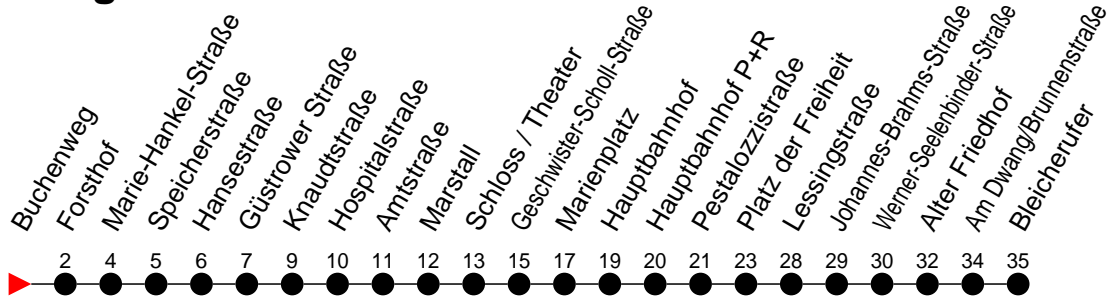

## Richtung: Bleicherufer über Schloss / Theater

- ◇ - verkehrt NICHT am 31. Dezember
- ◆ - verkehrt nur am 31. Dezember
- (A) - fährt nur bis Alter Friedhof
- (H) - fährt nur bis Hauptbahnhof