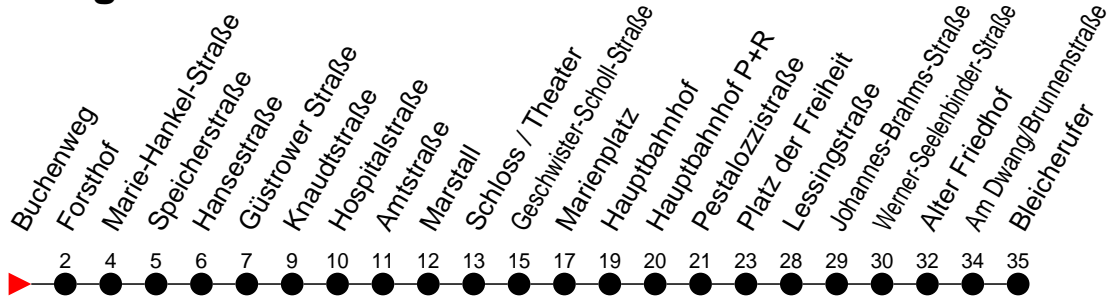

Richtung: Bleicherufer über Schloss / Theater

 Haltestellen
 Fahrzeit in Min.

Montag bis Freitag (NICHT am 24. und 31. Dezember 2020)

Std.	Minuten
3	
4	
5	10 47
6	06 36
7	05 35
8	06 36
9	06 36
10	06 36
11	06 36
12	06 36
13	06 36
14	05 35
15	05 35
16	05 35
17	06 36
18	06 36
19	06 40
20	20
21	00 40
22	20
23	00 ^B 00 ^S 40 ^H
0	
1	
2	
3	

Samstag sowie 24. und 31. Dezember 2020

Std.	Minuten
3	
4	
5	29
6	29
7	29
8	29
9	26
10	26
11	26
12	26
13	26
14	26
15	26
16	26
17	26
18	26
19	26
20	20
21	00 40
22	20 ^G 20 ^S
23	00 ^G 00 ^H 40 ^G
0	
1	
2	
3	

Sonn- und Feiertag

Std.	Minuten
3	
4	
5	29
6	29
7	29
8	29
9	29
10	26
11	26
12	26
13	26
14	26
15	26
16	26
17	26
18	26
19	26
20	20
21	00 40
22	20
23	00 ^S 40 ^H
0	
1	
2	
3	

- 5** - verkehrt nur Freitag
- 6** - verkehrt nur am 31. Dezember 2020
- 9** - verkehrt nur Montag bis Donnerstag
- G** - verkehrt NICHT am 31. Dezember 2020
- H** - fährt nur bis Hauptbahnhof

S - fährt weiter bis Schäferstraße (Beschilderung Bleicherufer)