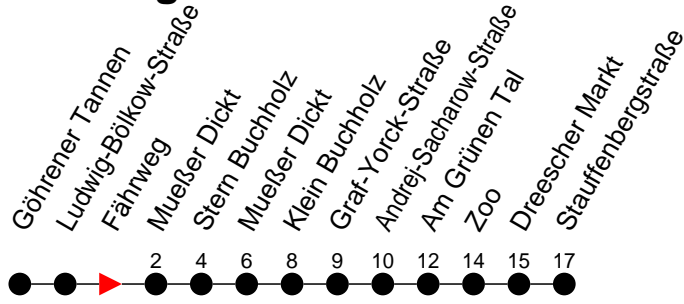

Richtung: Stauffenbergstraße

Haltestellen  
Fahrzeit in Min.

Montag bis Freitag

Std.	Minuten
3	
4	
5	
6	
7	28
8	
9	
10	
11	
12	
13	
14	
15	
16	
17	
18	
19	
20	
21	
22	
23	
0	
1	
2	
3	

Samstag

Std.	Minuten
3	
4	
5	
6	
7	
8	
9	
10	
11	
12	
13	
14	
15	
16	
17	
18	
19	
20	
21	
22	
23	
0	
1	
2	
3	