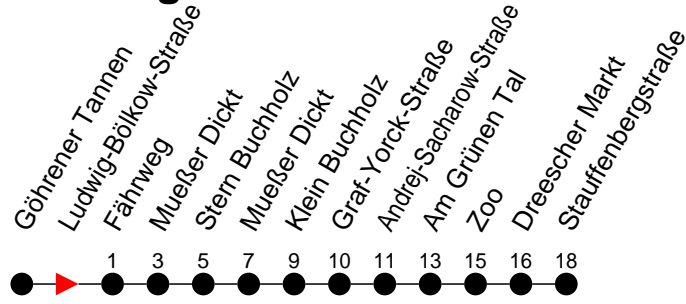

Richtung: Stauffenbergstraße

Haltestellen
Fahrzeit in Min.

Montag bis Freitag

Std.	Minuten
3	
4	
5	
6	
7	27
8	
9	
10	
11	
12	
13	
14	
15	
16	
17	
18	
19	
20	
21	
22	
23	
0	
1	
2	
3	

Samstag

Std.	Minuten
3	
4	
5	
6	
7	
8	
9	
10	
11	
12	
13	
14	
15	
16	
17	
18	
19	
20	
21	
22	
23	
0	
1	
2	
3	