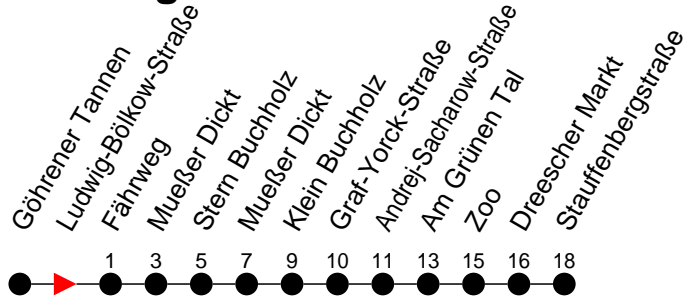

## Richtung: Stauffenbergstraße

Haltestellen  
Fahrzeit in Min.