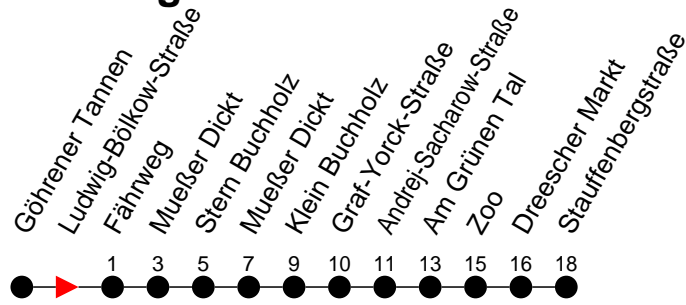

## Richtung: Stauffenbergstraße

Haltestellen  
Fahrzeit in Min.

Montag bis Freitag		Samstag		Sonn- und Feiertag	
Std.	Minuten	Std.	Minuten	Std.	Minuten
3		3		3	
4		4		4	
5		5		5	
6		6		6	
7	27	7		7	
8		8		8	
9		9		9	
10		10		10	
11		11		11	
12		12		12	
13		13		13	
14		14		14	
15		15		15	
16		16		16	
17		17		17	
18		18		18	
19		19		19	
20		20		20	
21		21		21	
22		22		22	
23		23		23	
0		0		0	
1		1		1	
2		2		2	
3		3		3	