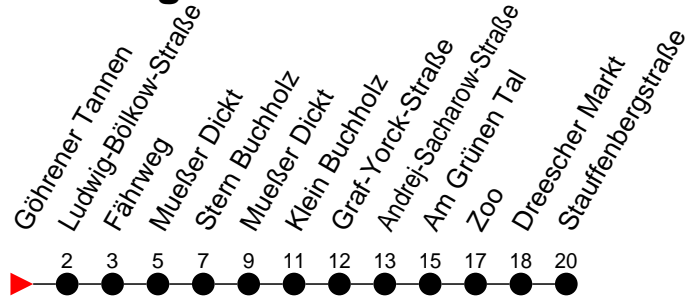

Richtung: Stauffenbergstraße

Haltestellen
Fahrzeit in Min.

Montag bis Freitag

Std.	Minuten
3	
4	
5	
6	
7	25
8	
9	
10	
11	
12	
13	
14	
15	
16	
17	
18	
19	
20	
21	
22	
23	
0	
1	
2	
3	

Samstag

Std.	Minuten
3	
4	
5	
6	
7	
8	
9	
10	
11	
12	
13	
14	
15	
16	
17	
18	
19	
20	
21	
22	
23	
0	
1	
2	
3	