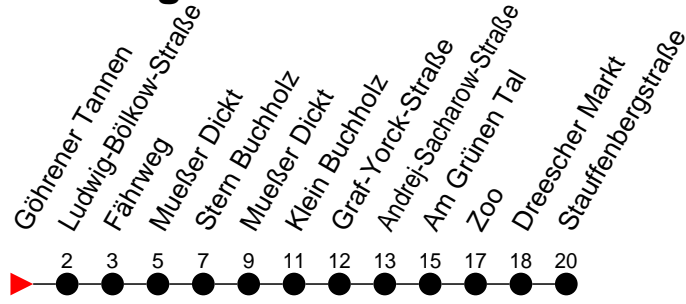

## Richtung: Stauffenbergstraße

Haltestellen  
Fahrzeit in Min.