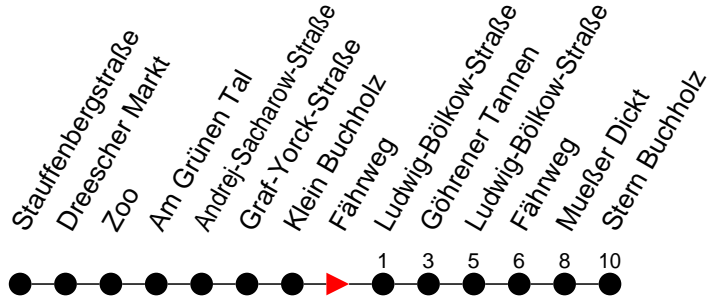

Richtung: Stern Buchholz

Haltestellen
 Fahrzeit in Min.

Montag bis Freitag

| Std. | Minuten |
|------|---------|
| 3 | |
| 4 | |
| 5 | |
| 6 | |
| 7 | 22 |
| 8 | |
| 9 | |
| 10 | |
| 11 | |
| 12 | |
| 13 | |
| 14 | |
| 15 | |
| 16 | |
| 17 | |
| 18 | |
| 19 | |
| 20 | |
| 21 | |
| 22 | |
| 23 | |
| 0 | |
| 1 | |
| 2 | |
| 3 | |