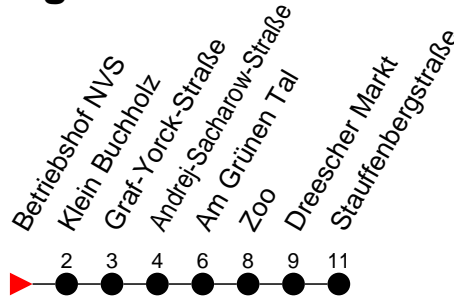

Richtung: Stauffenbergstraße

Haltestellen
Fahrzeit in Min.

Montag bis Freitag

Std.	Minuten
3	
4	
5	17 [Ⓞ] 27
6	
7	
8	
9	38
10	
11	
12	
13	
14	
15	
16	
17	
18	
19	
20	54
21	
22	
23	
0	
1	
2	
3	

Samstag

Std.	Minuten
3	
4	
5	25 [Ⓞ]
6	
7	
8	25
9	
10	
11	
12	12
13	
14	
15	
16	
17	
18	
19	12
20	54
21	
22	
23	
0	
1	
2	
3	

Sonn- und Feiertag

Std.	Minuten
3	
4	
5	25 [Ⓞ]
6	
7	
8	25
9	
10	
11	
12	12
13	
14	
15	
16	
17	
18	
19	12
20	54
21	
22	
23	
0	
1	
2	
3	

Ⓞ - fährt ab Stauffenbergstraße weiter als Linie 20 nach Göhrener Tannen