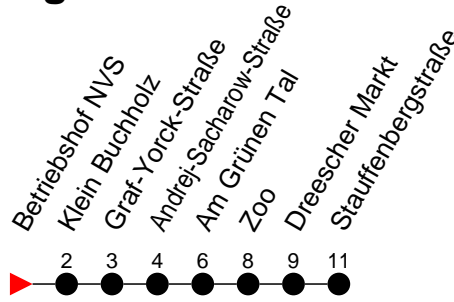

## Richtung: Stauffenbergstraße

Haltestellen  
Fahrzeit in Min.

### Sonn- und Feiertag

Std.	Minuten
3	
4	
5	25 <sup>Ⓢ</sup>
6	
7	
8	25
9	
10	
11	
12	12
13	
14	
15	
16	
17	
18	
19	12
20	54
21	
22	
23	
0	
1	
2	
3	

Ⓢ - fährt ab Stauffenbergstraße weiter als Linie 20 nach Göhrener Tannen